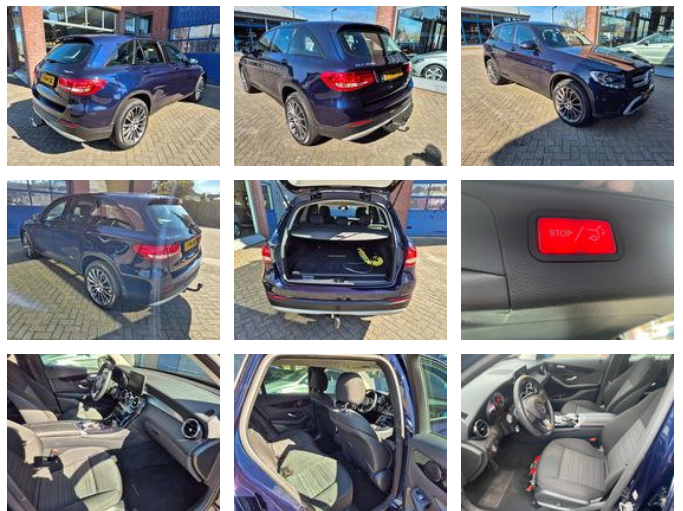

Mercedes-Benz GLC 350e 4 matic VERKOCHT Hybrid

Allgemeine Merkmale

Marke	Mercedes-Benz
Unterkategorie	Kompaktvan
Nummernschild	T-744-SK
Kilometerstand	138.319km
Baujahr	2017
Datum der Erstzulassung	22-06-2017
Farbe	Blau
Zustand	Gebraucht
Kraftstoff	Petrol
Emissionsklasse	Euro 6

Eigenschaften

Leergewicht	1.925kg
Anzahl der Türen	5
Zylinderinhalt	1.991cc

Mercedes-Benz GLC 350e 4 matic VERKOCHT Hybrid

Technische Spezifikationen

Motorleistung

204hp

Zubehör

- Trailer coupling
- Airbags
- ASR (Anti-Slip Regulation/Traction Control)
- Automat
- Bluetooth
- Isofix
- Metallic paint
- Wegfahrsperr
- Antiblockiersystem
- Rückwärtsfahrkamera
- Klimaanlage
- Geschwindigkeitsregelanlage
- Leichtmetallfelgen
- Navigationssystem
- Anhängerkupplung
- Servolenkung
- Fahrerairbag
- Beifahrerairbag
- Antiblockiersystem
- Antriebsschlupfregelung
- Audiobedienung am Lenkrad
- Automatisch gedimmter Innenrückspiegel
- Bordcomputer
- Stoßstangen in Karosseriefarbe
- Fernbediente Zentralverriegelung
- Drittes Bremslicht
- Elektrische Fensterheber vorn
- Kopfstützen hinten
- Regensensor
- Umklappbare Rückbank (nicht mittig geteilt)
- Gepäckabdeckung
- Dachschienen
- Startunterbrecher
- Heckspoiler