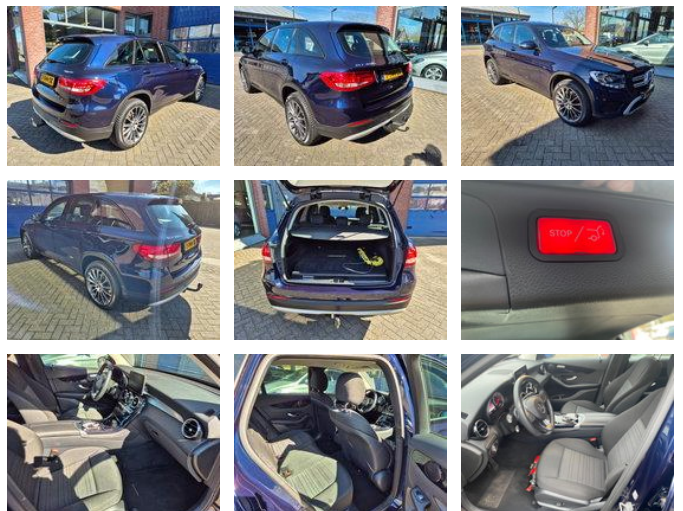

Mercedes-Benz GLC 350e 4 matic VERKOCHT Hybrid

Allgemeine Merkmale

Marke	Mercedes-Benz
Unterkategorie	Kompaktvan
Nummernschild	T-744-SK
Kilometerstand	138.319km
Baujahr	2017
Datum der Erstzulassung	22-06-2017
Farbe	Blau
Zustand	Gebraucht
Kraftstoff	Petrol
Emissionsklasse	Euro 6

Eigenschaften

Leergewicht	1.925kg
Anzahl der Türen	5
Zylinderinhalt	1.991cc

Mercedes-Benz GLC 350e 4 matic VERKOCHT Hybrid

Technische Spezifikationen

Motorleistung

204hp

Zubehör

- Trailer coupling
- Airbags
- ASR (Anti-Slip Regulation/Traction Control)
- Automat
- Bluetooth
- Isofix
- Metallic paint
- Wegfahrsperr
- Antiblockiersystem
- Rückwärtsfahrkamera
- Klimaanlage
- Geschwindigkeitsregelanlage
- Leichtmetallfelgen
- Navigationssystem
- Anhängerkupplung
- Servolenkung
- Fahrerairbag
- Beifahrerairbag
- Antiblockiersystem
- Antriebsschlupfregelung
- Audiobedienung am Lenkrad
- Automatisch gedimmter Innenrückspiegel
- Bordcomputer
- Stoßstangen in Karosseriefarbe
- Fernbediente Zentralverriegelung
- Drittes Bremslicht
- Elektrische Fensterheber vorn
- Kopfstützen hinten
- Regensensor
- Umklappbare Rückbank (nicht mittig geteilt)
- Gepäckabdeckung
- Dachschienen
- Startunterbrecher
- Heckspoiler