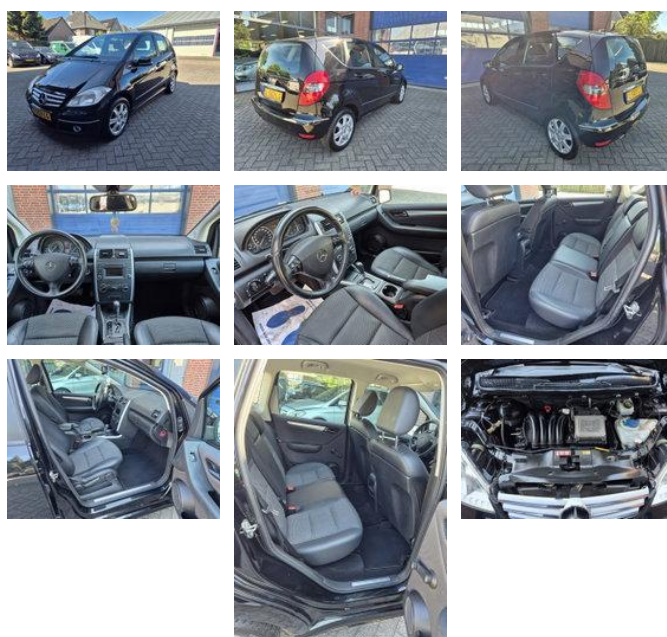

## Mercedes-Benz A 160 Automaat Avantgarde ,Airco

### Algemene kenmerken

Merk	Mercedes-Benz
Subcategorie	Mpv
Kentekenplaat	L-583-LG
Tellerstand	154.209km
Bouwjaar	2010
Datum eerste registratie	14-09-2010
Kleur	Zwart
Conditie	Gebruikt
Brandstof	Petrol
Emissieklasse	Euro 5

### Eigenschappen

Ledig gewicht	1.175kg
Laadvermogen	565kg
GVW	1.740kg
Lengte	388cm
Breedte	176cm

Aantal deuren	4
Cilinder inhoud	1.498cc

---

# Mercedes-Benz A 160 Automaat Avantgarde ,Airco