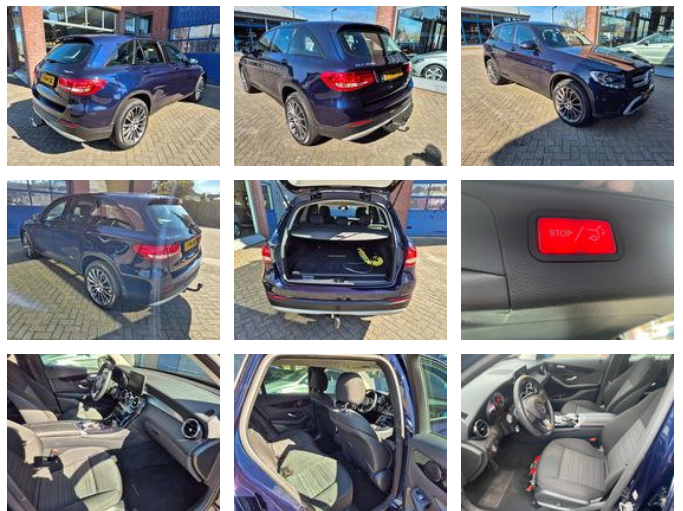

## Mercedes-Benz GLC 350e 4 matic VERKOCHT Hybrid

### Algemene kenmerken

Merk	Mercedes-Benz
Subcategorie	Mpv
Kentekenplaat	T-744-SK
Tellerstand	138.319km
Bouwjaar	2017
Datum eerste registratie	22-06-2017
Kleur	Blauw
Conditie	Gebruikt
Brandstof	Petrol
Emissieklasse	Euro 6

### Eigenschappen

Ledig gewicht	1.925kg
Aantal deuren	5
Cilinder inhoud	1.991cc

# Mercedes-Benz GLC 350e 4 matic VERKOCHT Hybrid